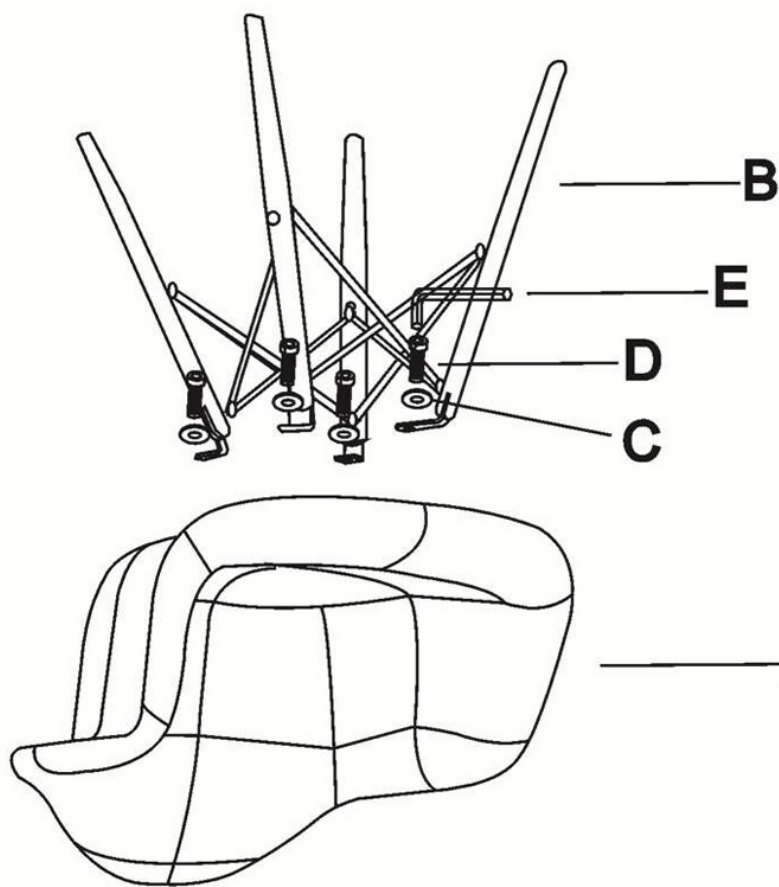

Montážny návod -

DAREL
C-44-3

A

1ks

B

1ks

C

4ks

D

4ks

E

1Ks

UPOZORNENIE!

Pred používaním sa uistite že všetky skrutky na sedáku aj podnoží sú napevno dotiahnuté!